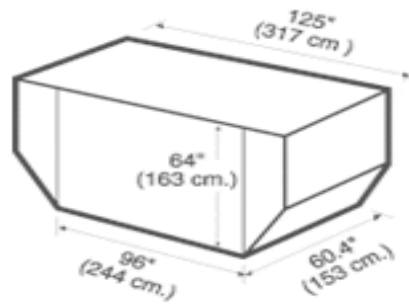

### Internal Capacity:

243 cu ft

7 cu m

### Maximum Gross Weight:

5,400 lb

2,450 kg

### External Dimensions:

(L x W x H)

96" x 60.4" x 64"

244cm x 153cm x 163cm